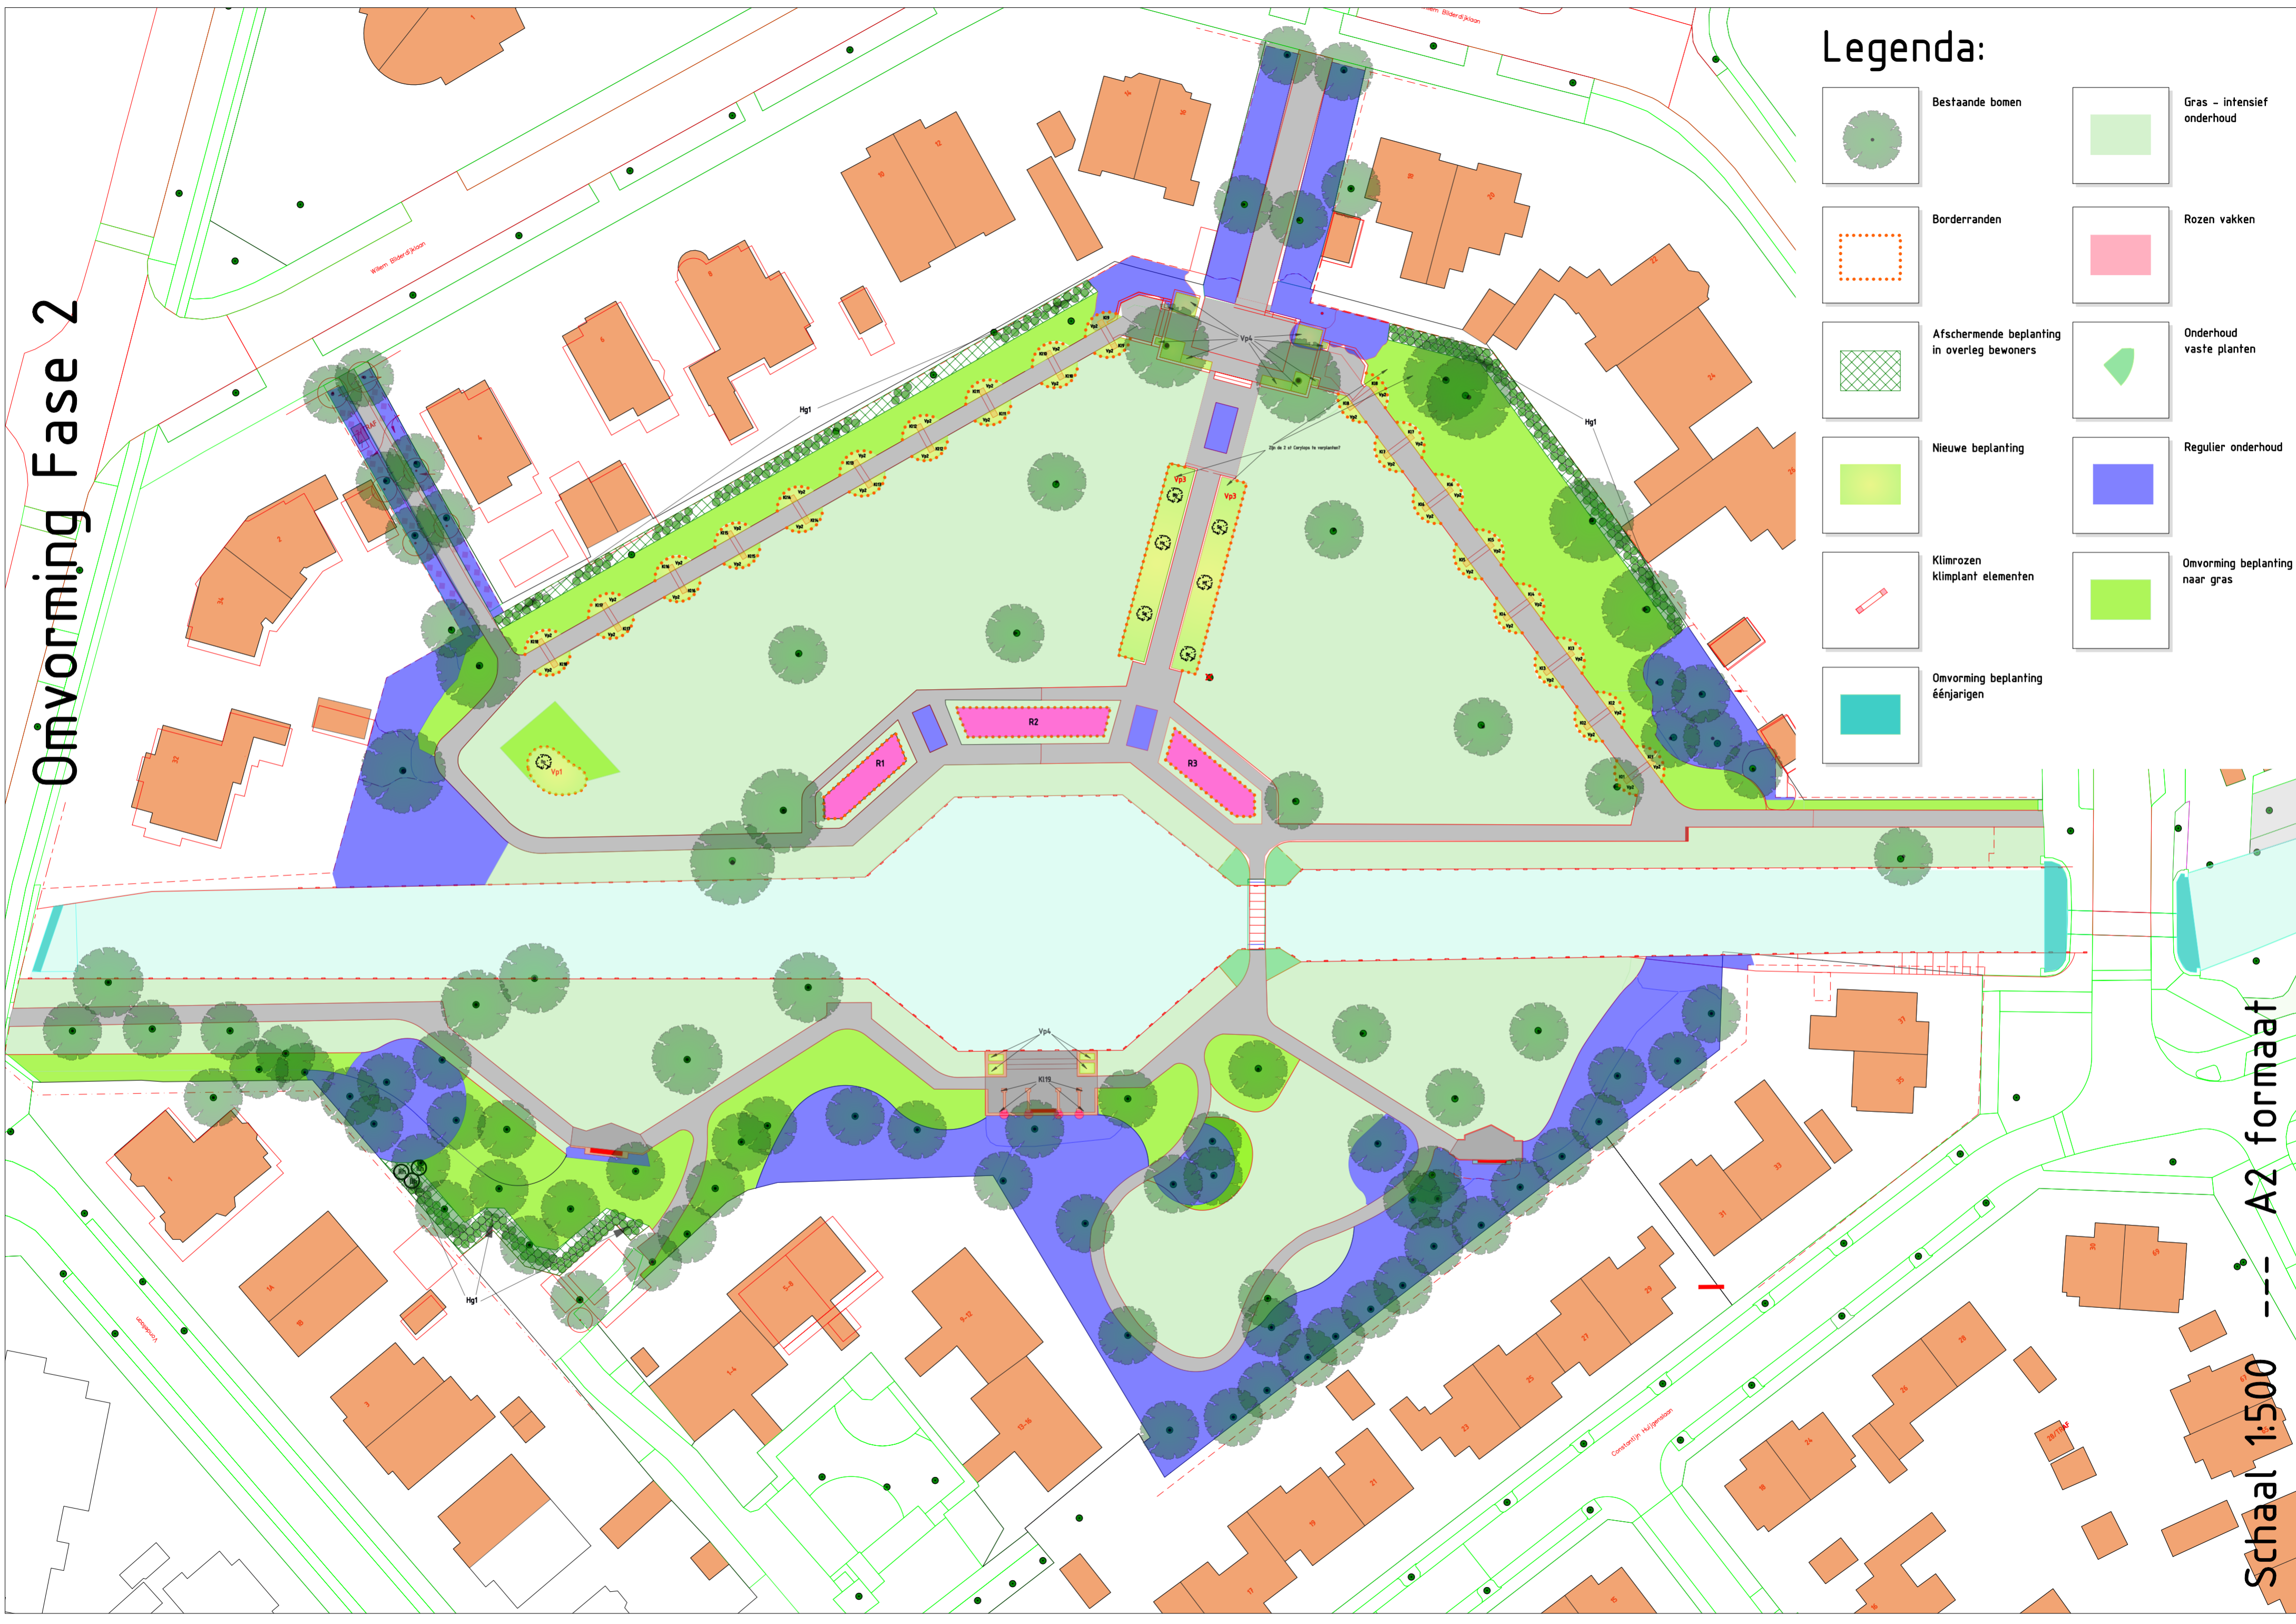

Opschoontekening fase 1

Legenda:

- | | | | | | |
|--|--------------------------------|--|---|--|--|
| | Bestaande bomen | | Blokhaag achter zitplekken terugzetten | | Terugsnoeien klimrozen
Verwijderen gras uit plantvoet |
| | Maaien gras | | Opnemen vaste planten in depot | | |
| | Verwijderen beplanting | | Regulier onderhoud | | |
| | Terugsnoeien heesterbeplanting | | Snoeien heesterbeplanting aanwijzen in het werk | | |
| | Klimrozen klimplant elementen | | Verwijderen bomen en sol. heesters | | |

Schaal 1:500 --- A2 formaat

Omvorming Fase 2

Legenda:

- | | | | |
|--|---|--|--------------------------------|
| | Bestaande bomen | | Gras - intensief onderhoud |
| | Borderranden | | Rozen vakken |
| | Afscherpende beplanting in overleg bewoners | | Onderhoud vaste planten |
| | Nieuwe beplanting | | Regulier onderhoud |
| | Klimrozen klimplant elementen | | Omvorming beplanting naar gras |
| | Omvorming beplanting éénjarigen | | |

Schaal 1:500 --- A2 formaat

Aanplant Fase 3

Legenda:

-  Bestaande bomen
-  Gras - intensief onderhoud
-  Borderranden
-  Nieuwe beplanting heesters met vaste planten
-  Klimrozen klimplant elementen
-  Regulier onderhoud
-  Onderhoud éénjarigen

Schaal 1:500 --- A2 formaat

Fase 4 beheer onderhoudsnivo A

Legenda:

- Bestaande bomen
- Borderranden
- Klimrozen
Klimplant elementen
- Regulier onderhoud
Heesterbeplanting
overig
- Gras - intensief
onderhoud
- Rozen
- Beheer vaste
planten met
solitaires
- Hagen