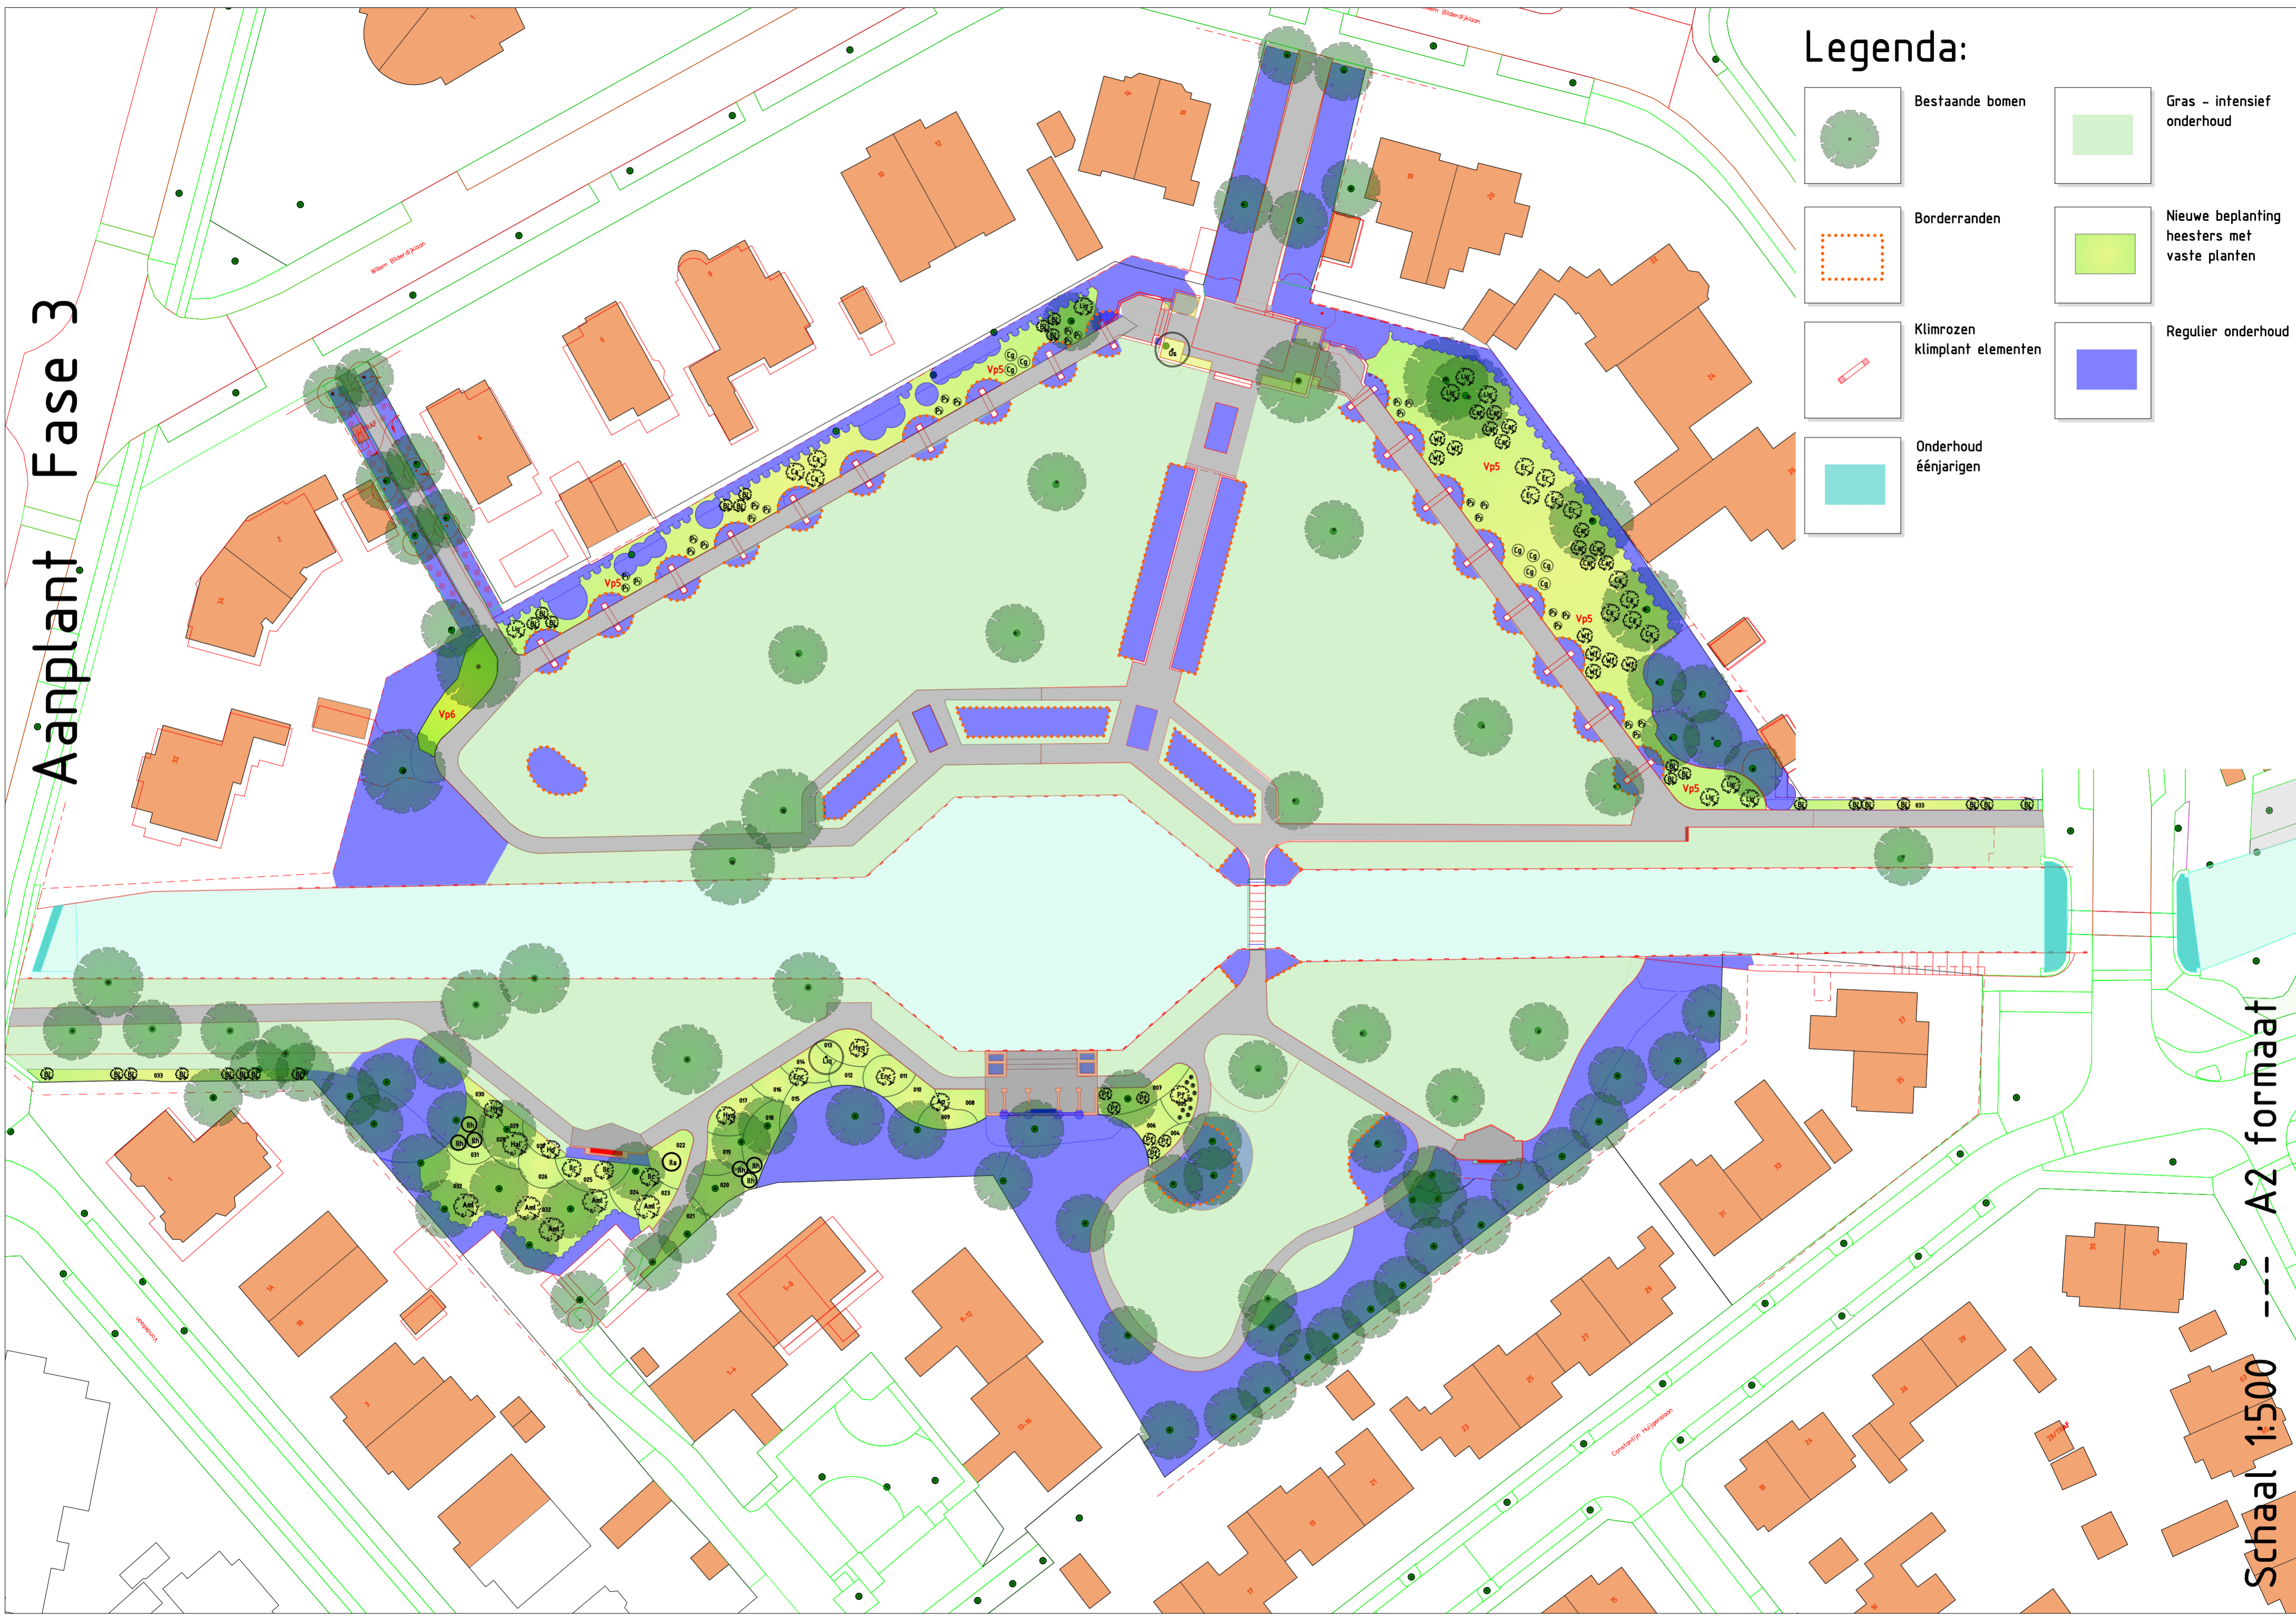

Opschoontekening fase 1

Legenda:

- | | | | | | |
|--|--------------------------------|--|---|--|--|
| | Bestaande bomen | | Blokhaag achter zitplekken terugzetten | | Terugsnoeien klimrozen
Verwijderen gras uit plantvoet |
| | Maaien gras | | Opnemen vaste planten in depot | | |
| | Verwijderen beplanting | | Regulier onderhoud | | |
| | Terugsnoeien heesterbeplanting | | Snoeien heesterbeplanting aanwijzen in het werk | | |
| | Klimrozen klimplant elementen | | Verwijderen bomen en sol. heesters | | |

Schaal 1:500 --- A2 formaat

Omvorming Fase 2

Legenda:

- | | | | |
|--|---|--|--------------------------------|
| | Bestaande bomen | | Gras - intensief onderhoud |
| | Borderranden | | Rozen vakken |
| | Afscherpende beplanting in overleg bewoners | | Onderhoud vaste planten |
| | Nieuwe beplanting | | Regulier onderhoud |
| | Klimrozen klimplant elementen | | Omvorming beplanting naar gras |
| | Omvorming beplanting éénjarigen | | |

Schaal 1:500 --- A2 formaat

Aanplant Fase 3

Legenda:

-  Bestaande bomen
-  Gras - intensief onderhoud
-  Borderranden
-  Nieuwe beplanting heesters met vaste planten
-  Klimrozen klimplant elementen
-  Regulier onderhoud
-  Onderhoud éénjarigen

Schaal 1:500 --- A2 formaat

Fase 4 beheer onderhoudsnivo A

Legenda:

- Bestaande bomen
- Borderranden
- Klimrozen
Klimplant elementen
- Regulier onderhoud
Heesterbeplanting
overig
- Gras - intensief
onderhoud
- Rozen
- Beheer vaste
planten met
solitaires
- Hagen