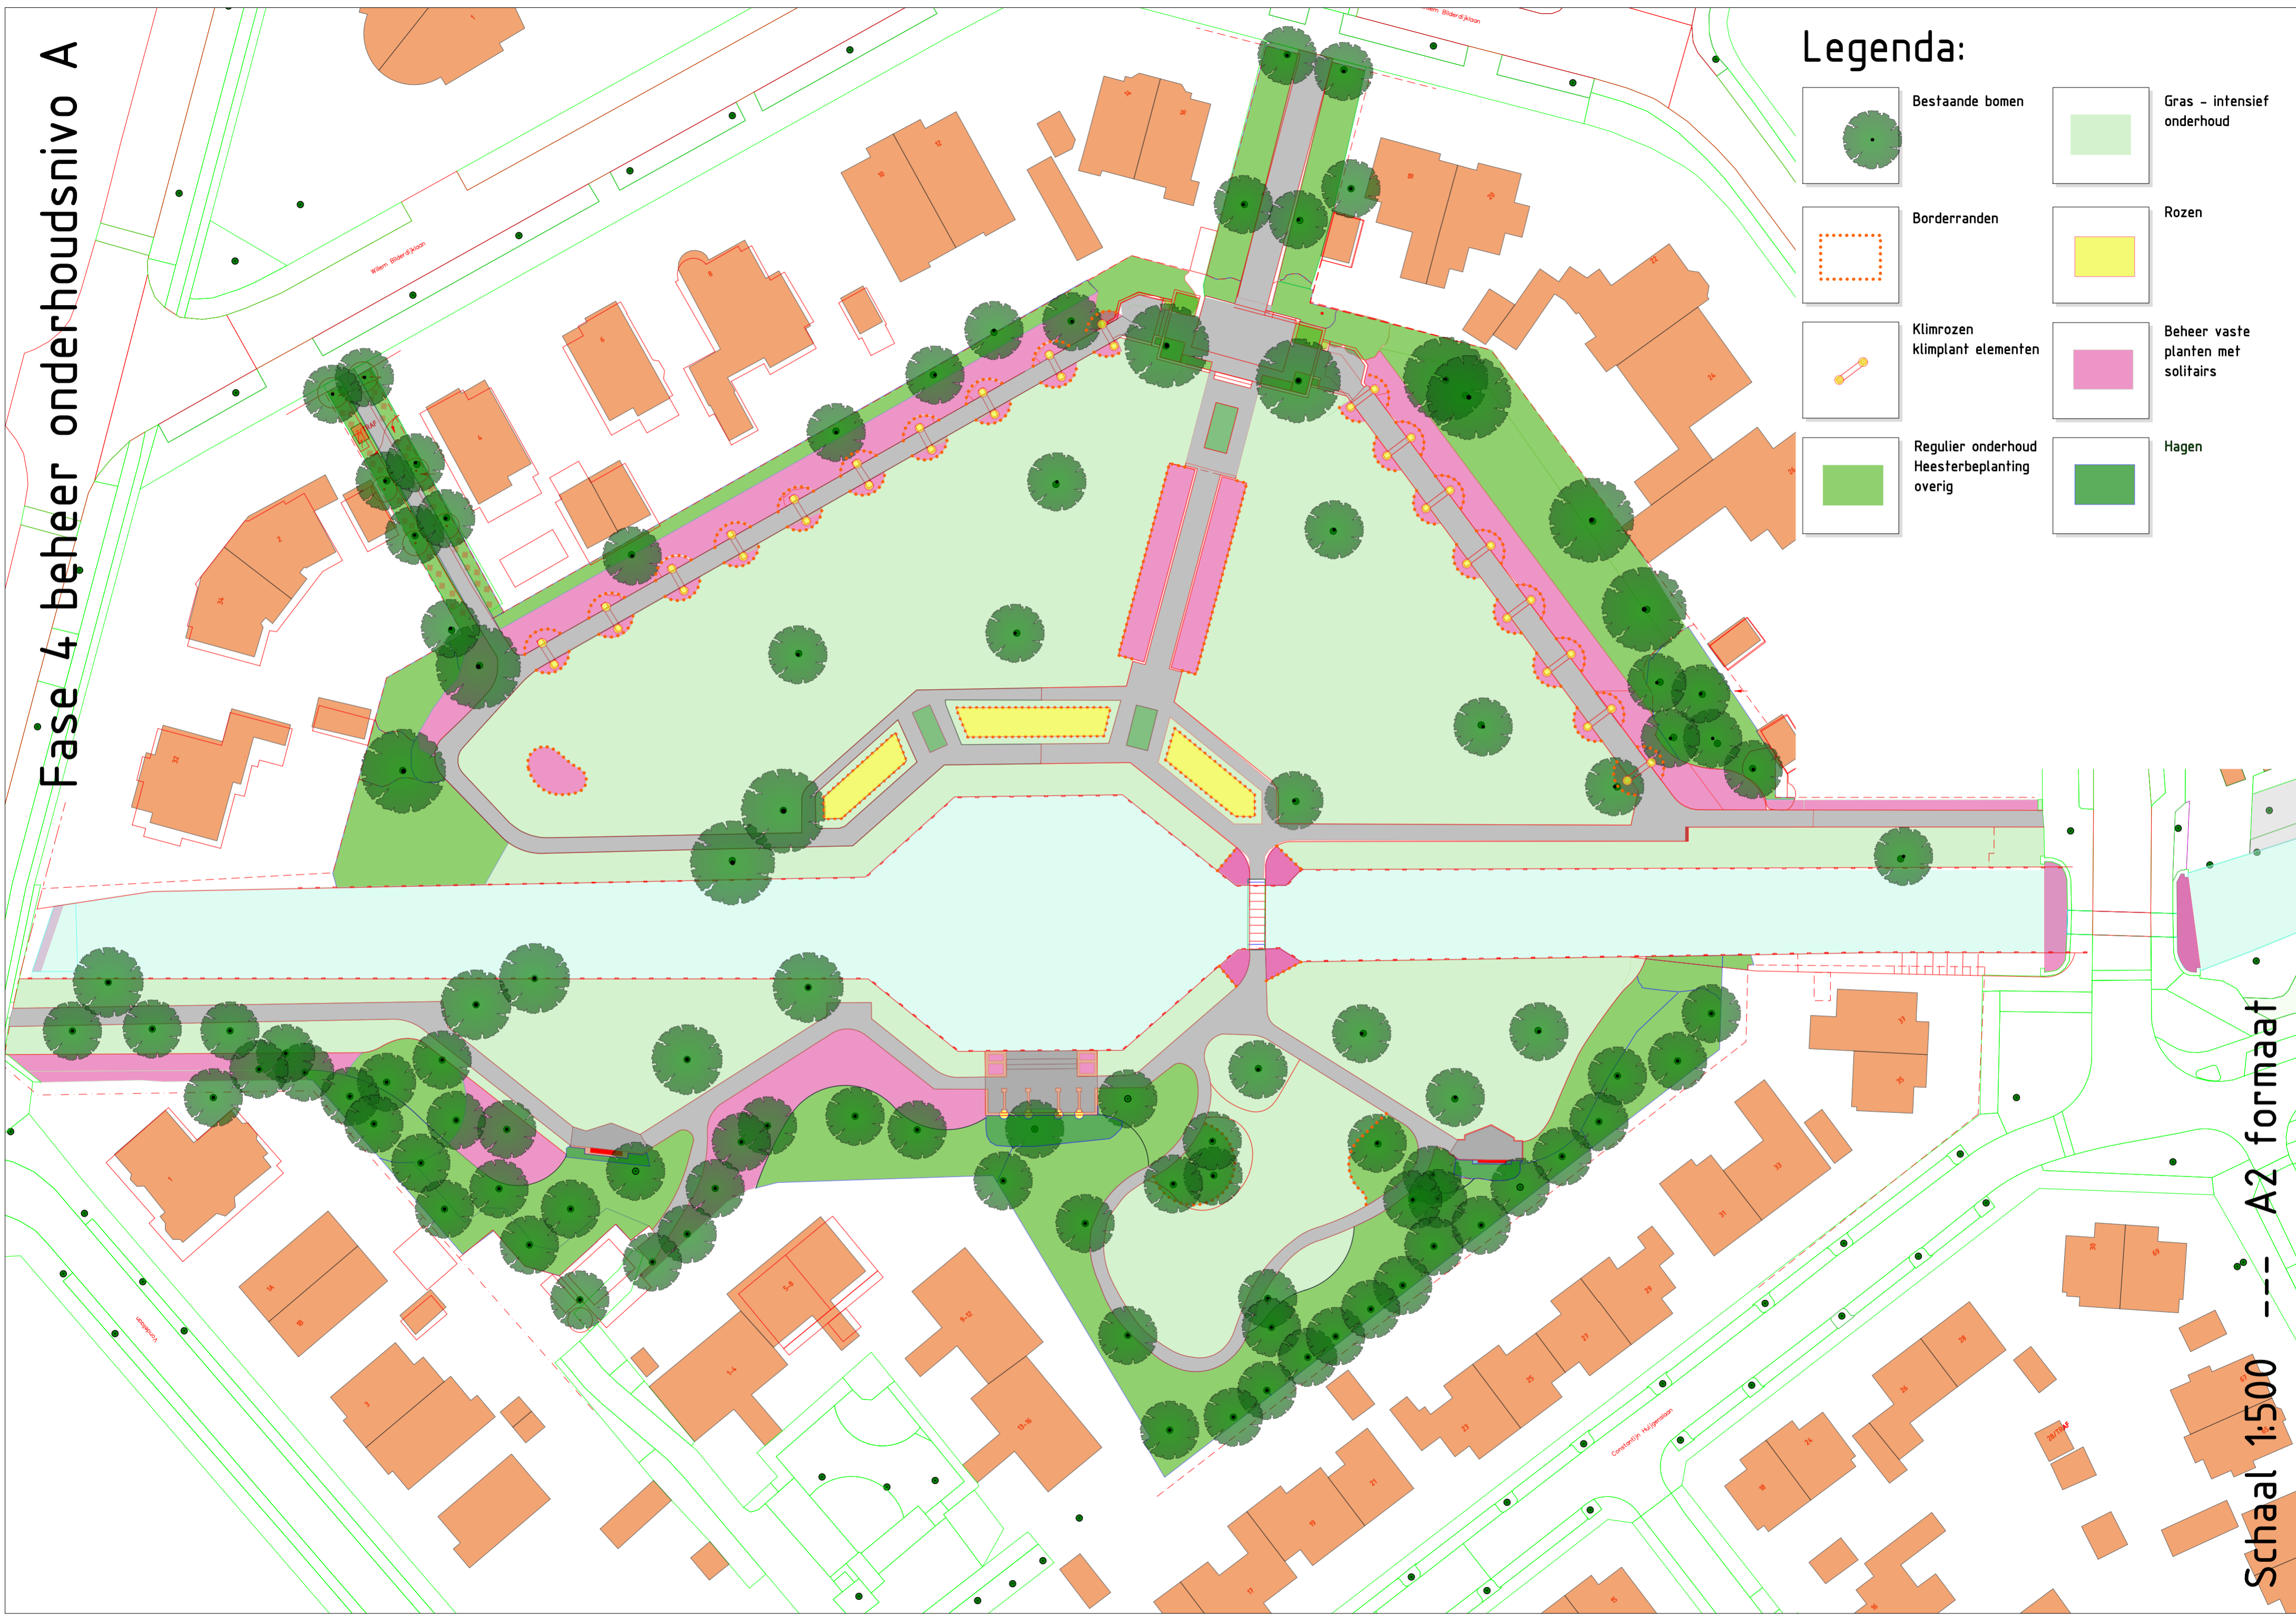

Schaal 1:500 --- A2 formaat

Omvorming Fase 2

Legenda:

- | | | | |
|--|---|--|--------------------------------|
| | Bestaande bomen | | Gras - intensief onderhoud |
| | Borderranden | | Rozen vakken |
| | Afscherpende beplanting in overleg bewoners | | Onderhoud vaste planten |
| | Nieuwe beplanting | | Regulier onderhoud |
| | Klimrozen klimplant elementen | | Omvorming beplanting naar gras |
| | Omvorming beplanting éénjarigen | | |

Schaal 1:500 --- A2 formaat

Aanplant Fase 3

Legenda:

-  Bestaande bomen
-  Gras - intensief onderhoud
-  Borderranden
-  Nieuwe beplanting heesters met vaste planten
-  Klimrozen klimplant elementen
-  Regulier onderhoud
-  Onderhoud éénjarigen

Schaal 1:500 --- A2 formaat

Fase 4 beheer onderhoudsnivo A

Legenda:

- Bestaande bomen
- Borderranden
- Klimrozen
Klimplant elementen
- Regulier onderhoud
Heesterbeplanting
overig
- Gras - intensief
onderhoud
- Rozen
- Beheer vaste
planten met
solitaires
- Hagen