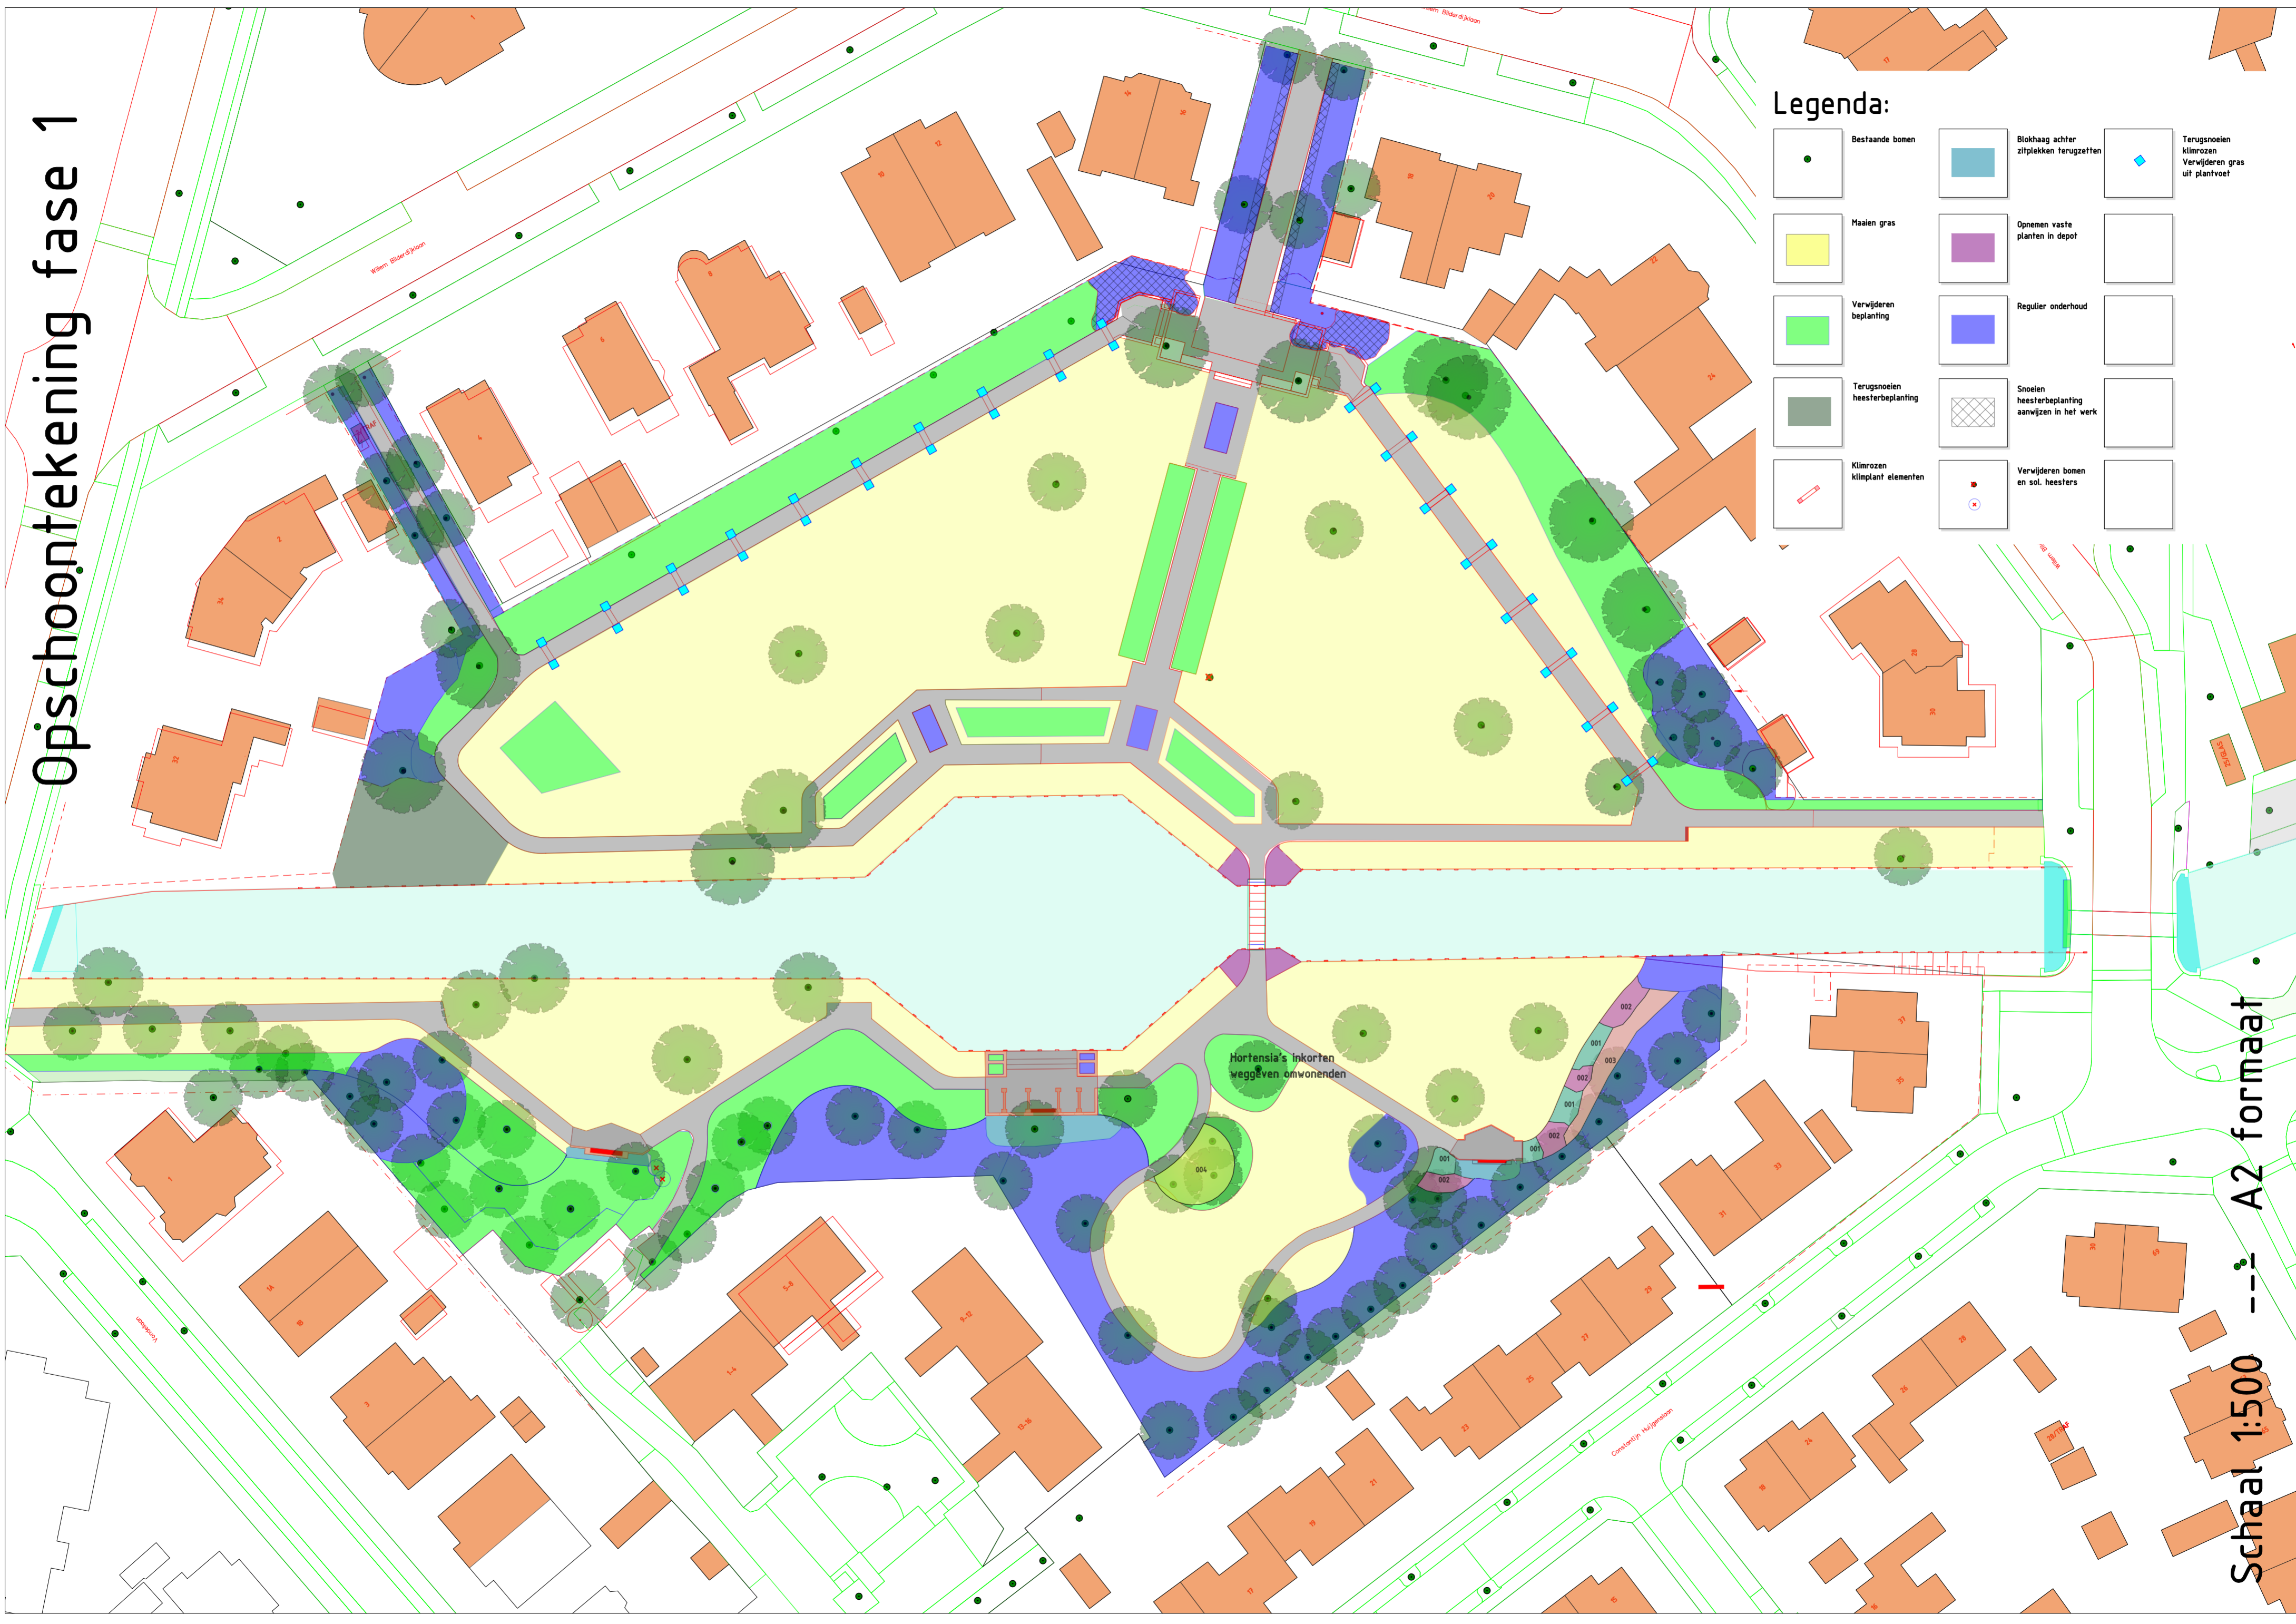

Opschoontekening fase 1

Legenda:

- | | | | | | |
|--|--------------------------------|--|---|--|--|
| | Bestaande bomen | | Blokhaag achter zitplekken terugzetten | | Terugsnoeien klimrozen
Verwijderen gras uit plantvoet |
| | Maaien gras | | Opnemen vaste planten in depot | | |
| | Verwijderen beplanting | | Regulier onderhoud | | |
| | Terugsnoeien heesterbeplanting | | Snoeien heesterbeplanting aanwijzen in het werk | | |
| | Klimrozen klimplant elementen | | Verwijderen bomen en sol. heesters | | |

Schaal 1:500 --- A2 formaat

Omvorming Fase 2

Legenda:

- | | | | |
|--|---|--|--------------------------------|
| | Bestaande bomen | | Gras - intensief onderhoud |
| | Borderranden | | Rozen vakken |
| | Afscherpende beplanting in overleg bewoners | | Onderhoud vaste planten |
| | Nieuwe beplanting | | Regulier onderhoud |
| | Klimrozen klimplant elementen | | Omvorming beplanting naar gras |
| | Omvorming beplanting éénjarigen | | |

Schaal 1:500 --- A2 formaat

Aanplant Fase 3

Legenda:

-  Bestaande bomen
-  Gras - intensief onderhoud
-  Borderranden
-  Nieuwe beplanting heesters met vaste planten
-  Klimrozen klimplant elementen
-  Regulier onderhoud
-  Onderhoud éénjarigen

Schaal 1:500 --- A2 formaat

Fase 4 beheer onderhoudsnivo A

Legenda:

- Bestaande bomen
- Borderranden
- Klimrozen
Klimplant elementen
- Regulier onderhoud
Heesterbeplanting
overig
- Gras - intensief
onderhoud
- Rozen
- Beheer vaste
planten met
solitaires
- Hagen