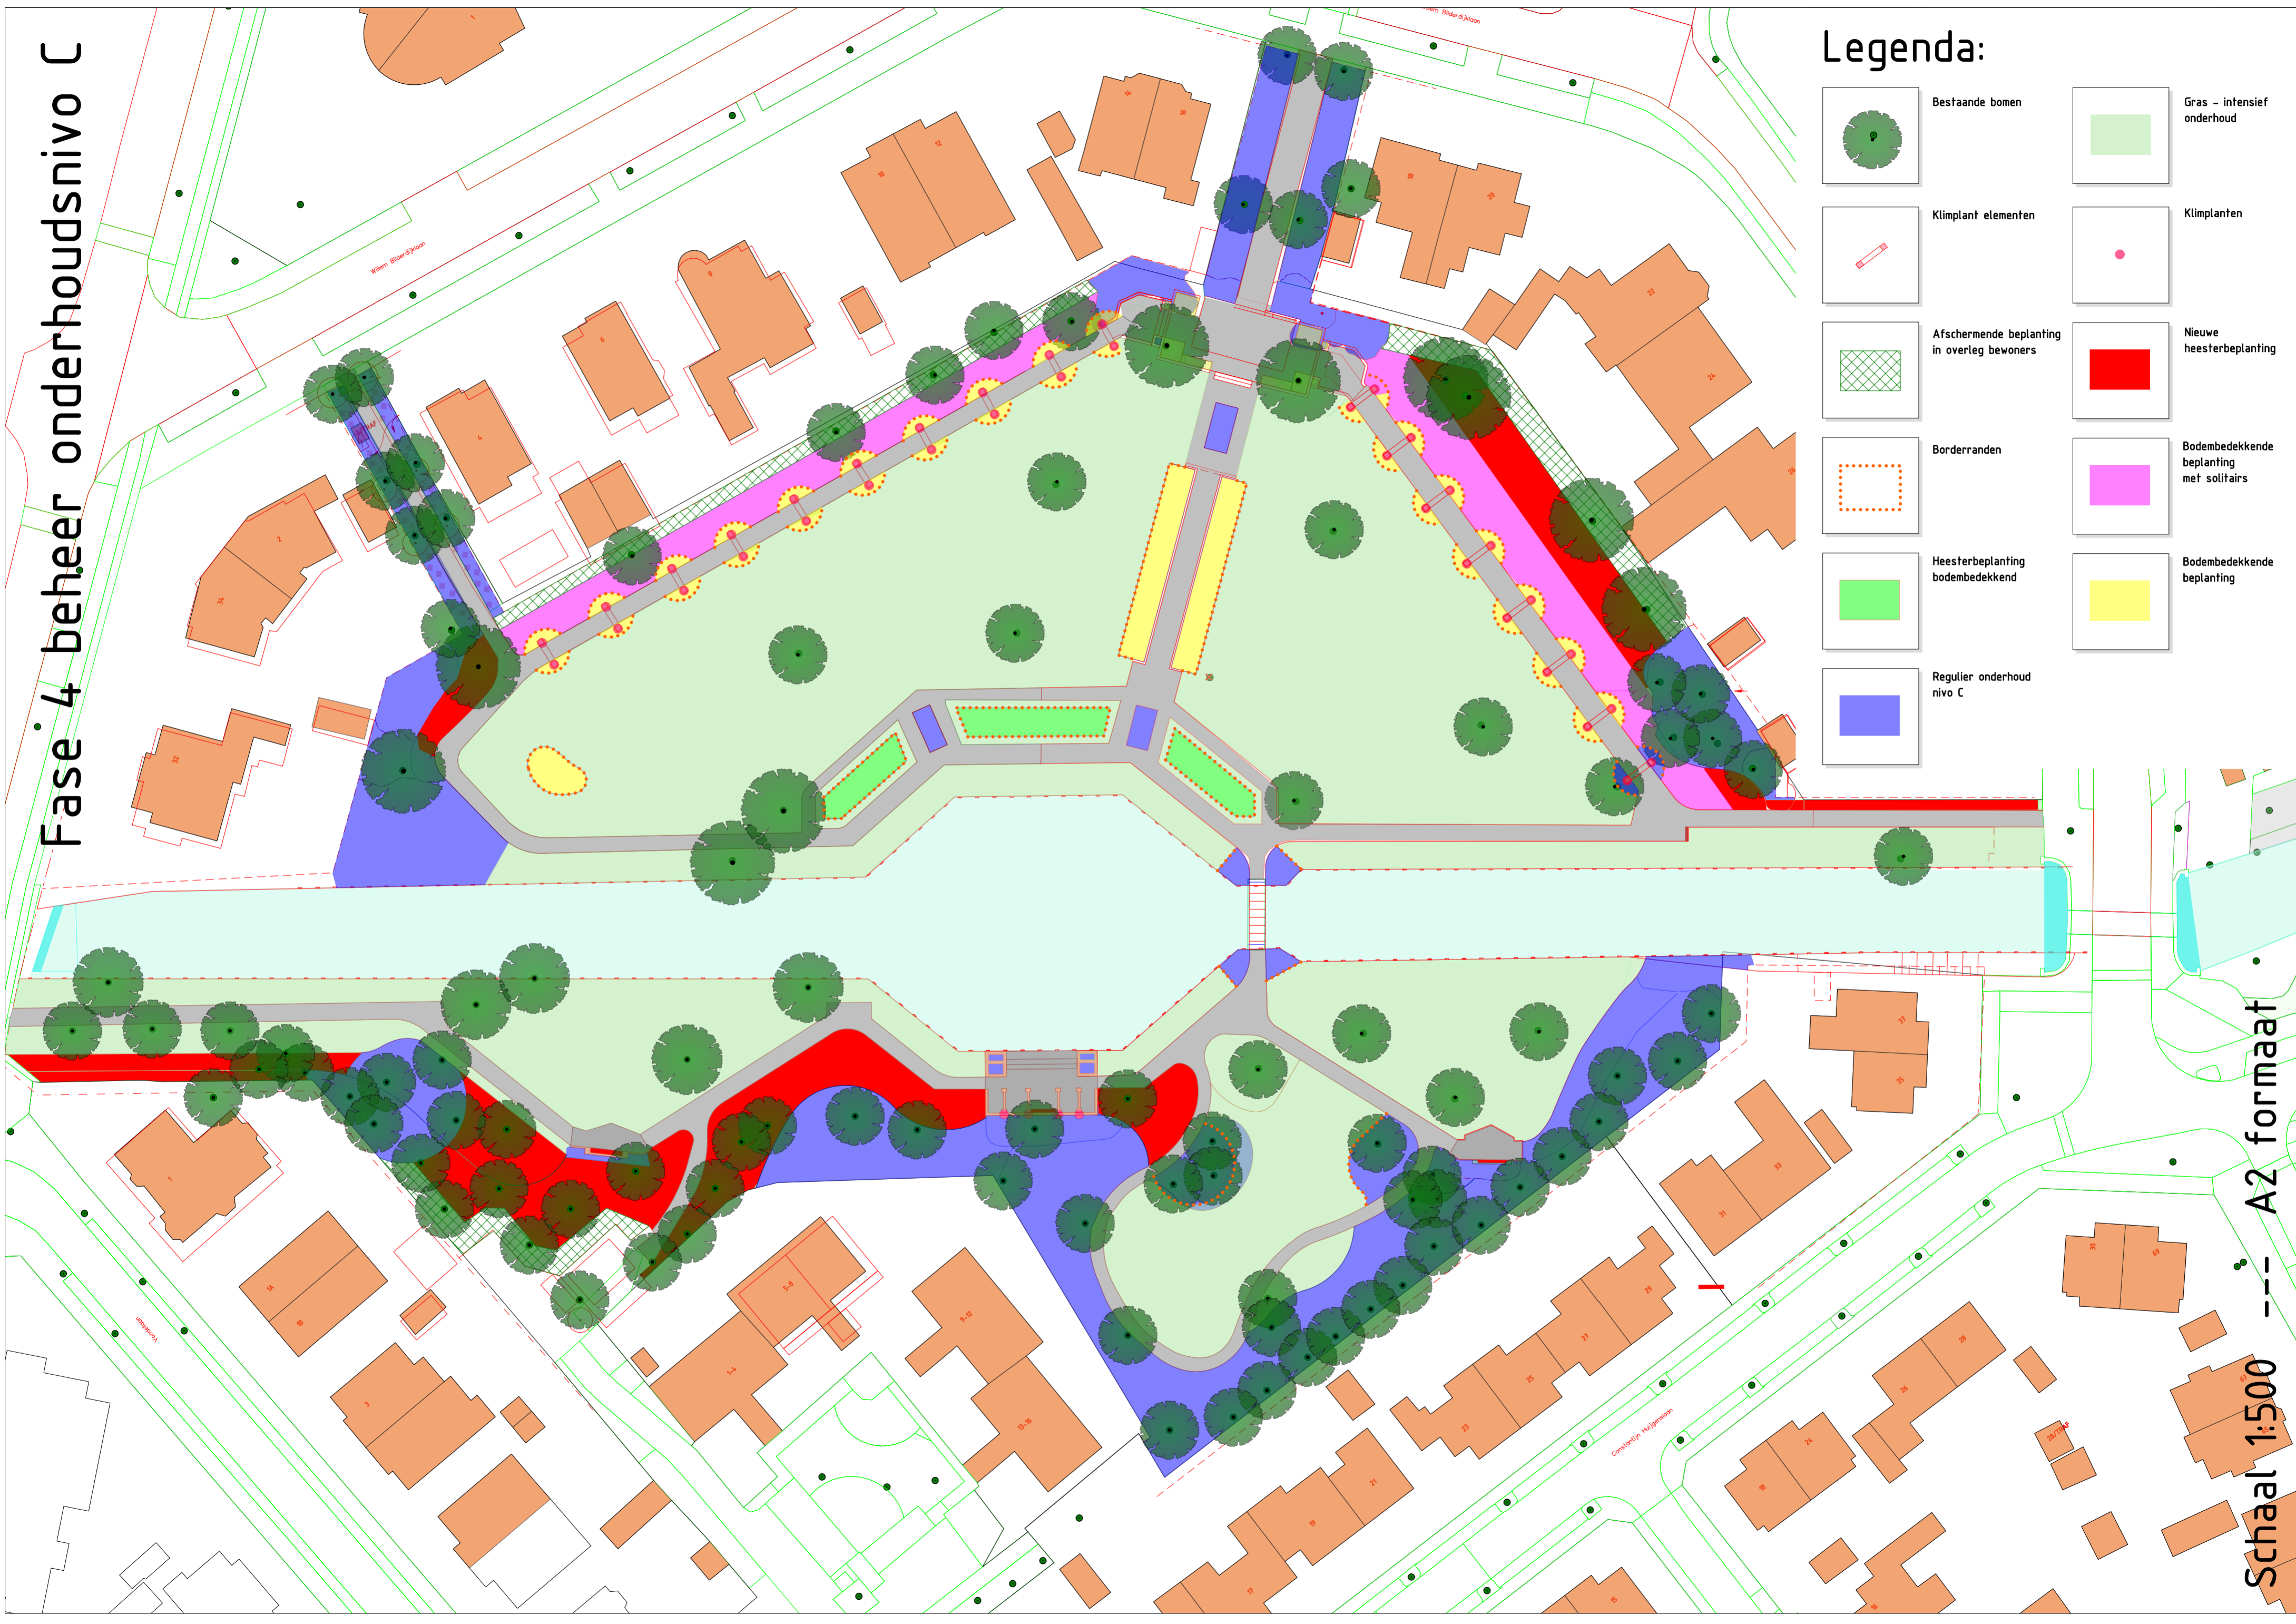

Schaal 1:500 --- A2 formaat

Fase 4 beheer onderhoudsnivo A

Legenda:

- Bestaande bomen
- Borderranden
- Klimrozen
Klimplant elementen
- Regulier onderhoud
Heesterbeplanting
overig
- Gras - intensief
onderhoud
- Rozen
- Beheer vaste
planten met
solitaires
- Hagen

Schaal 1:500 --- A2 formaat

Fase 4 beheer onderhoudsnivo C

Legenda:

- Bestaande bomen
- Klimplant elementen
- Afschermdende beplanting in overleg bewoners
- Borderranden
- Heesterbeplanting bodembedekkend
- Regulier onderhoud nivo C
- Gras - intensief onderhoud
- Klimplanten
- Nieuwe heesterbeplanting
- Bodembedekkende beplanting met solitaires
- Bodembedekkende beplanting