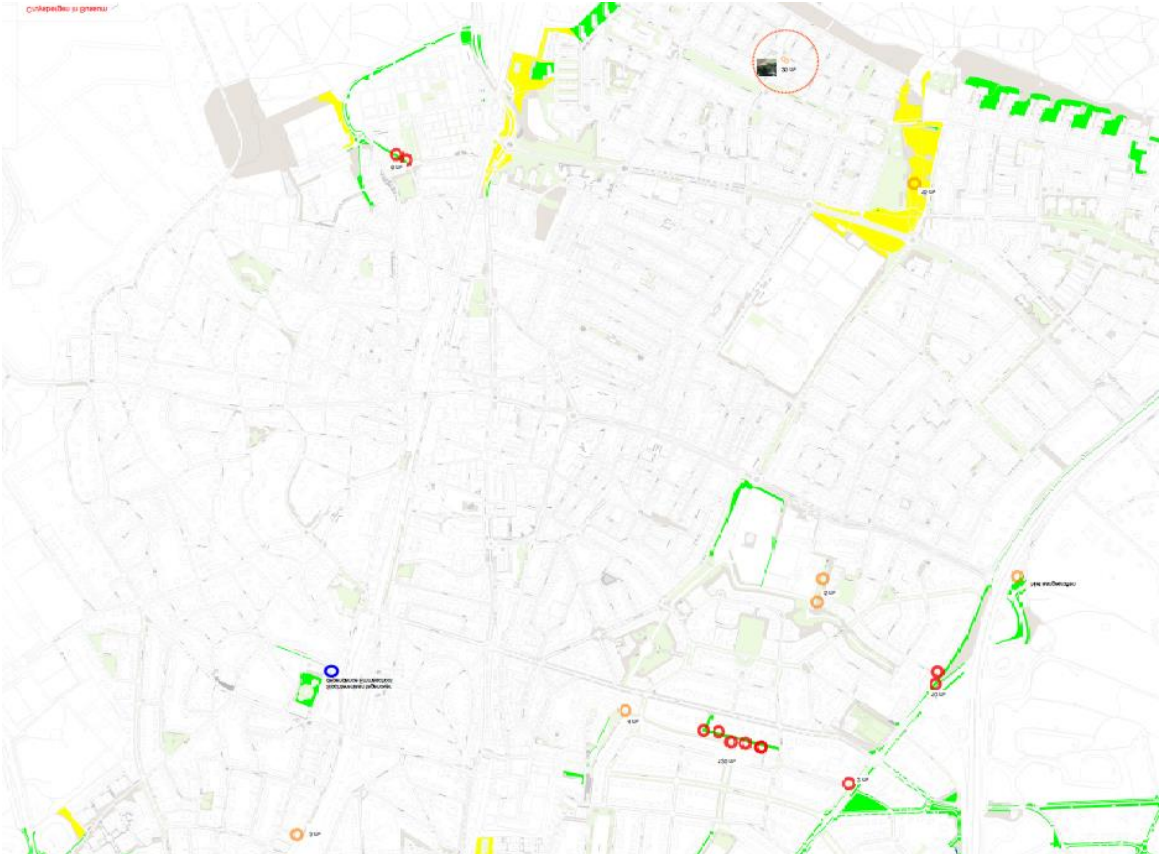

Locaties exoten

1.1 Japanse duizendknoop en Reuzenberenklauw.

De Japanse duizendknoop en Reuzenberenklauw komen op diverse plekken in de gehele gemeente voor.

Reuzenberenklauw

Japanse duizendknoop

Hieronder op de kaartjes aangegeven de verspreiding van de Japanse duizendknoop en de Reuzen berenklaauw.

Muiden

Muiderberg

Naarden

Bussum

1.2 Eikenprocessierups.

Eikenprocessierups

De verspreiding van de eikenprocessierups is op onderstaande kaartjes weergegeven.

200 m
Bussum

Naarden

Naarden

Muiderberg

Muiden