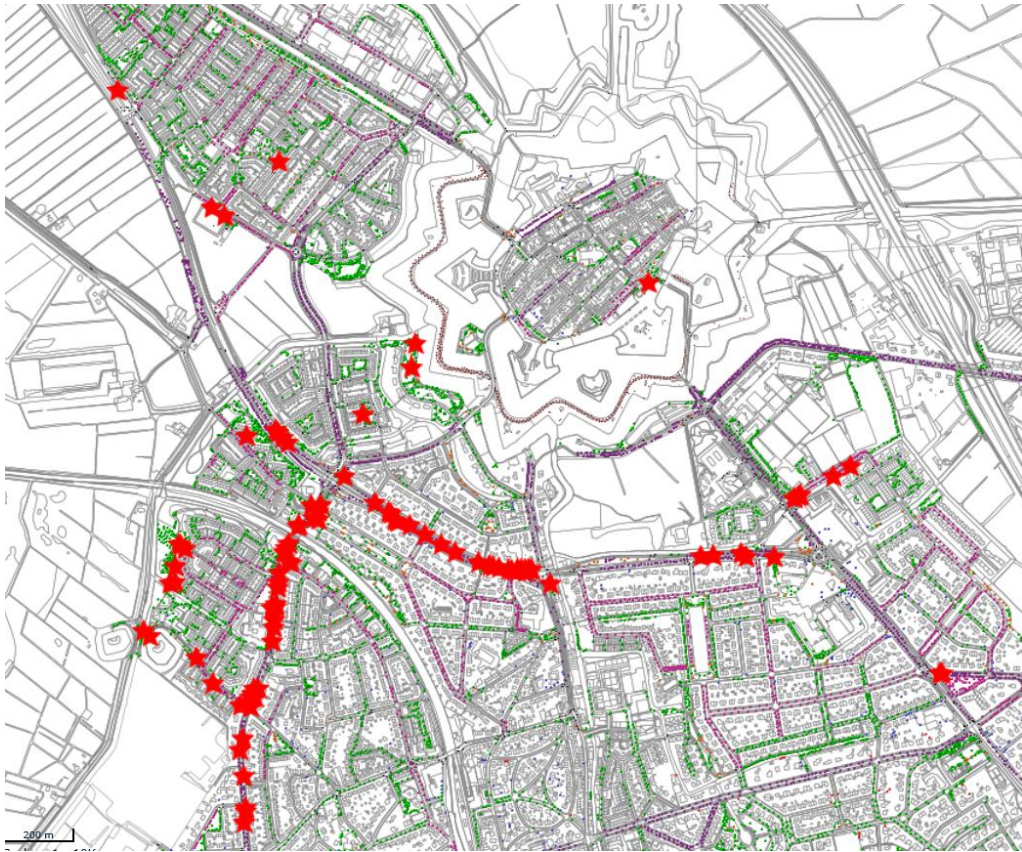

Locaties exoten

1.1 Japanse duizendknoop en Reuzenberenklauw.

De Japanse duizendknoop en Reuzenberenklauw komen op diverse plekken in de gehele gemeente voor.

Reuzenberenklauw

Japanse duizendknoop

Hieronder op de kaartjes aangegeven de verspreiding van de Japanse duizendknoop en de Reuzen berenklaauw.

Muiden

Muiderberg

Naarden

Bussum

1.2 Eikenprocessierups.

Eikenprocessierups

De verspreiding van de eikenprocessierups is op onderstaande kaartjes weergegeven.

200 m
Bussum

Naarden

Naarden

Muiderberg

Muiden