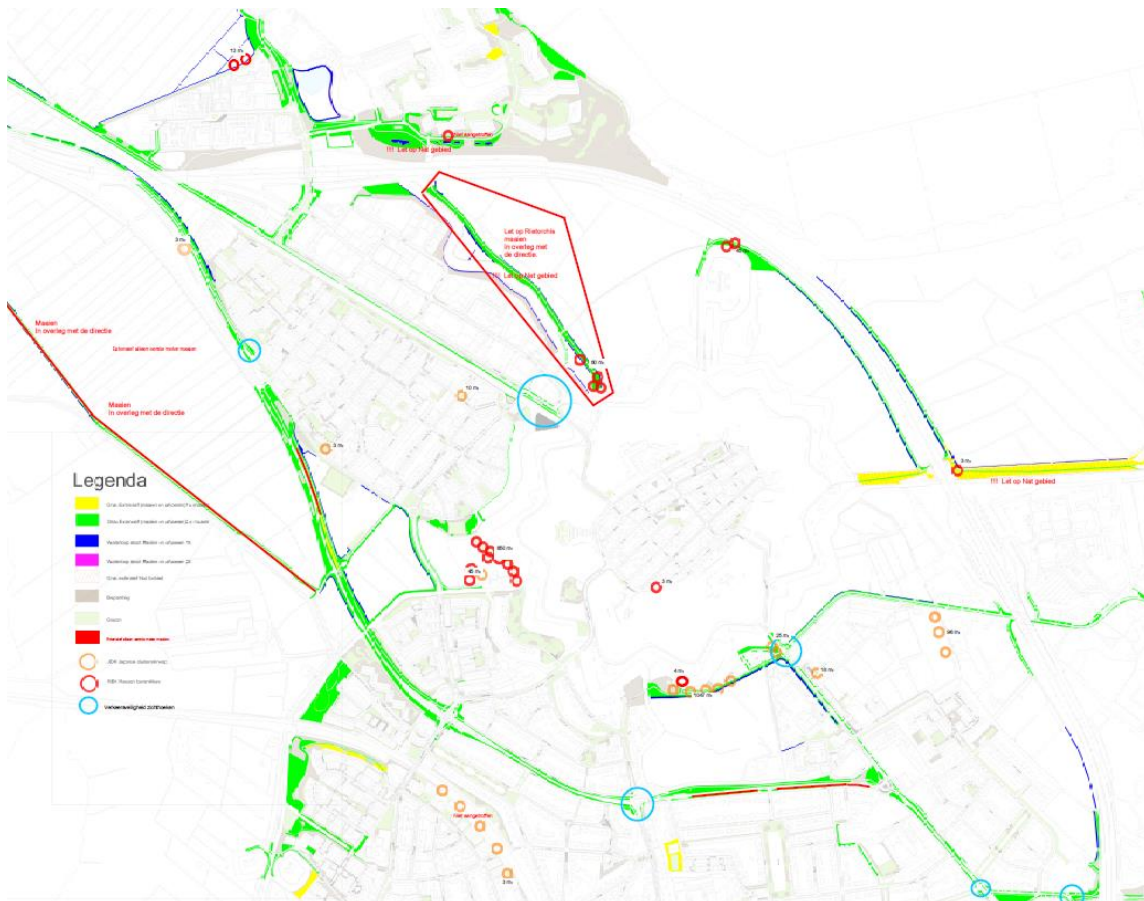

Locaties exoten

1.1 Japanse duizendknoop en Reuzenberenklauw.

De Japanse duizendknoop en Reuzenberenklauw komen op diverse plekken in de gehele gemeente voor.

Reuzenberenklauw

Japanse duizendknoop

Hieronder op de kaartjes aangegeven de verspreiding van de Japanse duizendknoop en de Reuzen berenklaauw.

Muiden

Muiderberg

Naarden

Bussum

1.2 Eikenprocessierups.

Eikenprocessierups

De verspreiding van de eikenprocessierups is op onderstaande kaartjes weergegeven.

200 m
Bussum

Naarden

Naarden

Muiderberg

Muiden