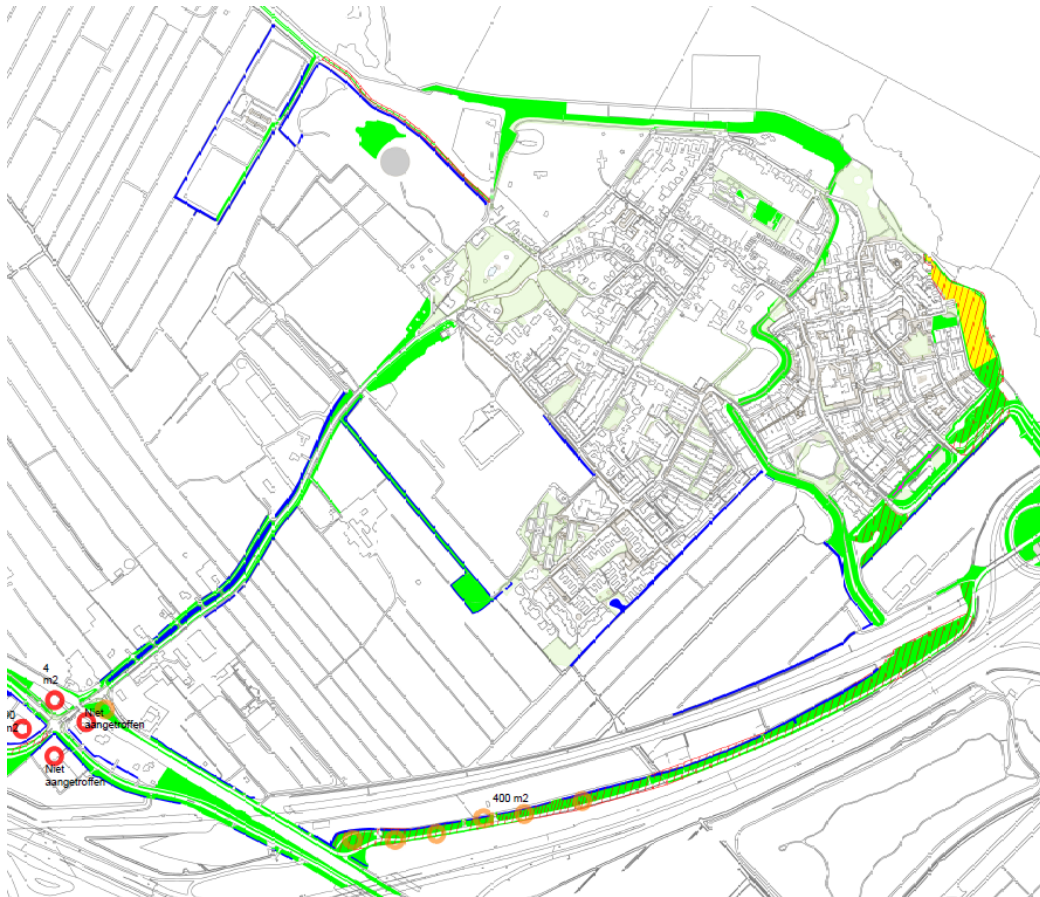

Locaties exoten

1.1 Japanse duizendknoop en Reuzenberenklauw.

De Japanse duizendknoop en Reuzenberenklauw komen op diverse plekken in de gehele gemeente voor.

Reuzenberenklauw

Japanse duizendknoop

Hieronder op de kaartjes aangegeven de verspreiding van de Japanse duizendknoop en de Reuzen berenklaauw.

Muiden

Muiderberg

Naarden

Bussum

1.2 Eikenprocessierups.

Eikenprocessierups

De verspreiding van de eikenprocessierups is op onderstaande kaartjes weergegeven.

200 m
Bussum

Naarden

Naarden

Muiderberg

Muiden